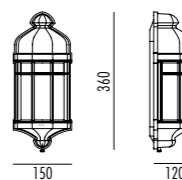

# Capri/Capri Mini/Prince

Design: Hans-Gabriel Finne

-  IP 44
-  INC/E27  
←100W
-  E27  
←18W

-  IP 44
-  INC/E27  
←60W
-  E27  
←18W

-  IP 44
-  INC/E27  
←60W
-  E27  
←18W