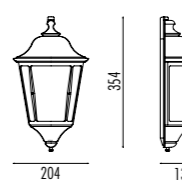

# Capri/Capri Mini/Prince

Design: Hans-Gabriel Finne

-  IP 44
-  INC/E27  
←100W
-  E27  
←18W

-  IP 44
-  INC/E27  
←60W
-  E27  
←18W

-  IP 44
-  INC/E27  
←60W
-  E27  
←18W