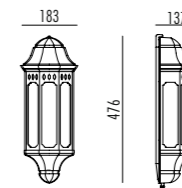

# Capri/Capri Mini/Prince

Design: Hans-Gabriel Finne

-  IP 44
-  INC/E27  
←100W
-  E27  
←18W

-  IP 44
-  INC/E27  
←60W
-  E27  
←18W

-  IP 44
-  INC/E27  
←60W
-  E27  
←18W