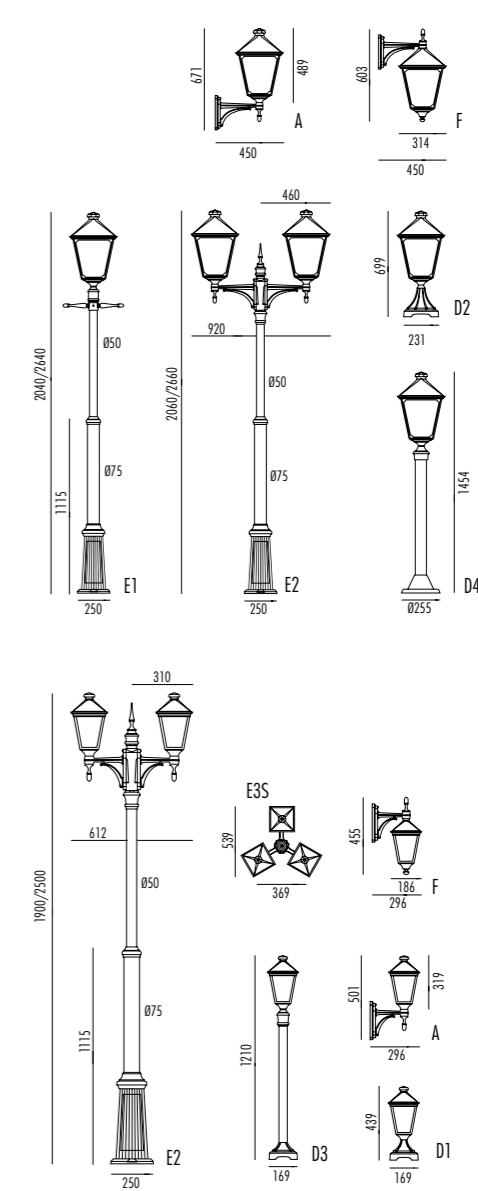

# Classic/Torino

Design: Hans-Gabriel Finne

-  IP 44
-  INC/E27  
← 200W
-  E27  
← 18W

-  IP 44
-  INC/E27  
← 100W
-  E27  
← 18W